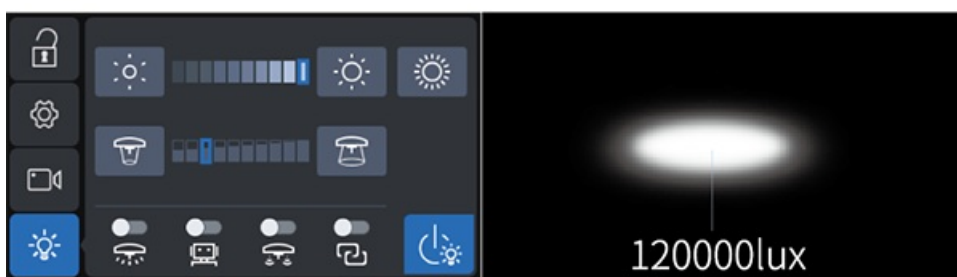

Запросите персональное коммерческое предложение - наши менеджеры ответят в течение 1 часа

Тел: +7 499 638-26-78 | Email: sale@ru-comen.com | <https://ru-comen.com>

Отправьте запрос на коммерческое предложение и получите индивидуальные цены и сроки поставки

Тел: +7 499 638-26-78 | Email: sale@ru-comen.com | <https://ru-comen.com>