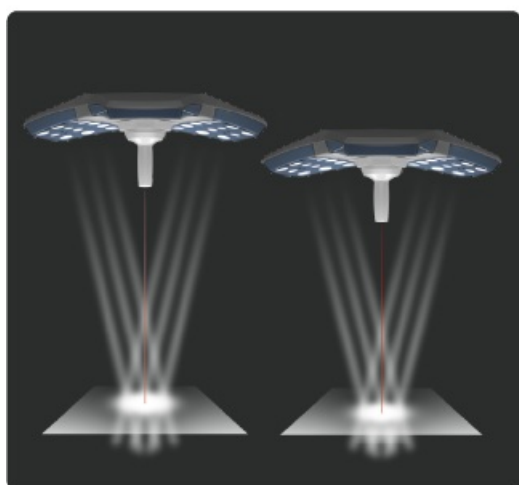

Запросите персональное коммерческое предложение - наши менеджеры ответят в течение 1 часа

Тел: +7 499 638-26-78 | Email: sale@ru-comen.com | <https://ru-comen.com>

Отправьте запрос на коммерческое предложение и получите индивидуальные цены и сроки поставки

Тел: +7 499 638-26-78 | Email: sale@ru-comen.com | <https://ru-comen.com>