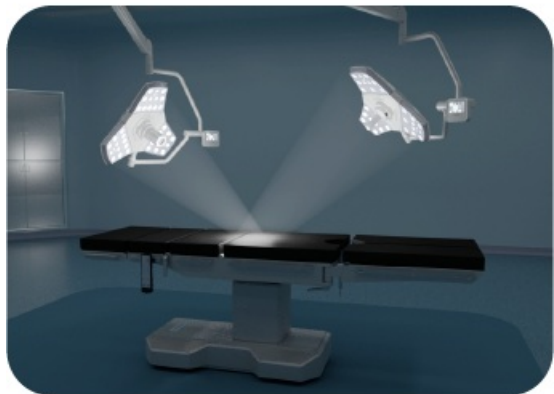

Запросите персональное коммерческое предложение - наши менеджеры ответят в течение 1 часа

Тел: +7 499 638-26-78 | Email: sale@ru-comen.com | <https://ru-comen.com>

Отправьте запрос на коммерческое предложение и получите индивидуальные цены и сроки поставки

Тел: +7 499 638-26-78 | Email: sale@ru-comen.com | <https://ru-comen.com>