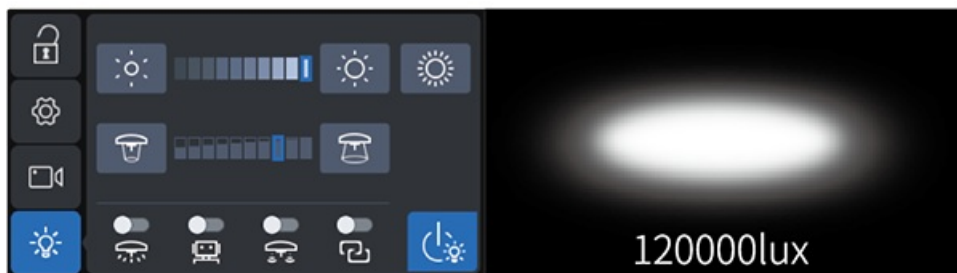

Запросите персональное коммерческое предложение - наши менеджеры ответят в течение 1 часа

Тел: +7 499 638-26-78 | Email: sale@ru-comen.com | <https://ru-comen.com>

Отправьте запрос на коммерческое предложение и получите индивидуальные цены и сроки поставки

Тел: +7 499 638-26-78 | Email: sale@ru-comen.com | <https://ru-comen.com>