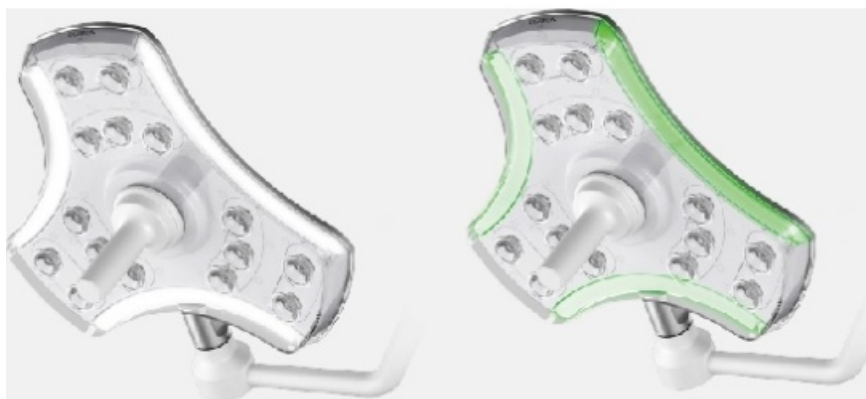

Запросите персональное коммерческое предложение - наши менеджеры ответят в течение 1 часа

Тел: +7 499 638-26-78 | Email: sale@ru-comen.com | <https://ru-comen.com>

Отправьте запрос на коммерческое предложение и получите индивидуальные цены и сроки поставки

Тел: +7 499 638-26-78 | Email: sale@ru-comen.com | <https://ru-comen.com>

Страница 7 из 7