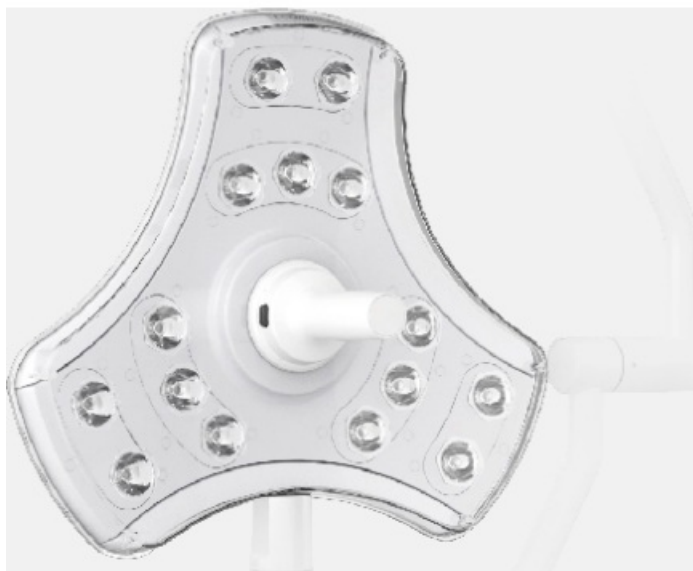

Запросите персональное коммерческое предложение - наши менеджеры ответят в течение 1 часа

Тел: +7 499 638-26-78 | Email: sale@ru-comen.com | <https://ru-comen.com>

Отправьте запрос на коммерческое предложение и получите индивидуальные цены и сроки поставки

Тел: +7 499 638-26-78 | Email: sale@ru-comen.com | <https://ru-comen.com>

Страница 7 из 7