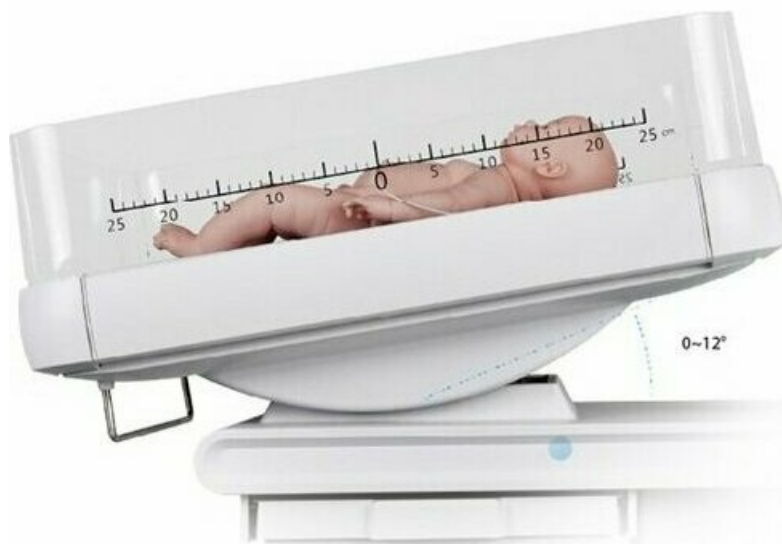

Запросите персональное коммерческое предложение - наши менеджеры ответят в течение 1 часа

Тел: +7 499 638-26-78 | Email: sale@ru-comen.com | <https://ru-comen.com>

Отправьте запрос на коммерческое предложение и получите индивидуальные цены и сроки поставки

Тел: +7 499 638-26-78 | Email: sale@ru-comen.com | <https://ru-comen.com>