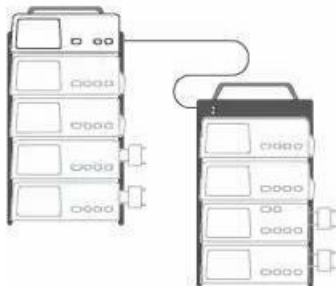

Запросите персональное коммерческое предложение - наши менеджеры ответят в течение 1 часа

Тел: +7 499 638-26-78 | Email: sale@ru-comen.com | <https://ru-comen.com>

Отправьте запрос на коммерческое предложение и получите индивидуальные цены и сроки поставки

Тел: +7 499 638-26-78 | Email: sale@ru-comen.com | <https://ru-comen.com>